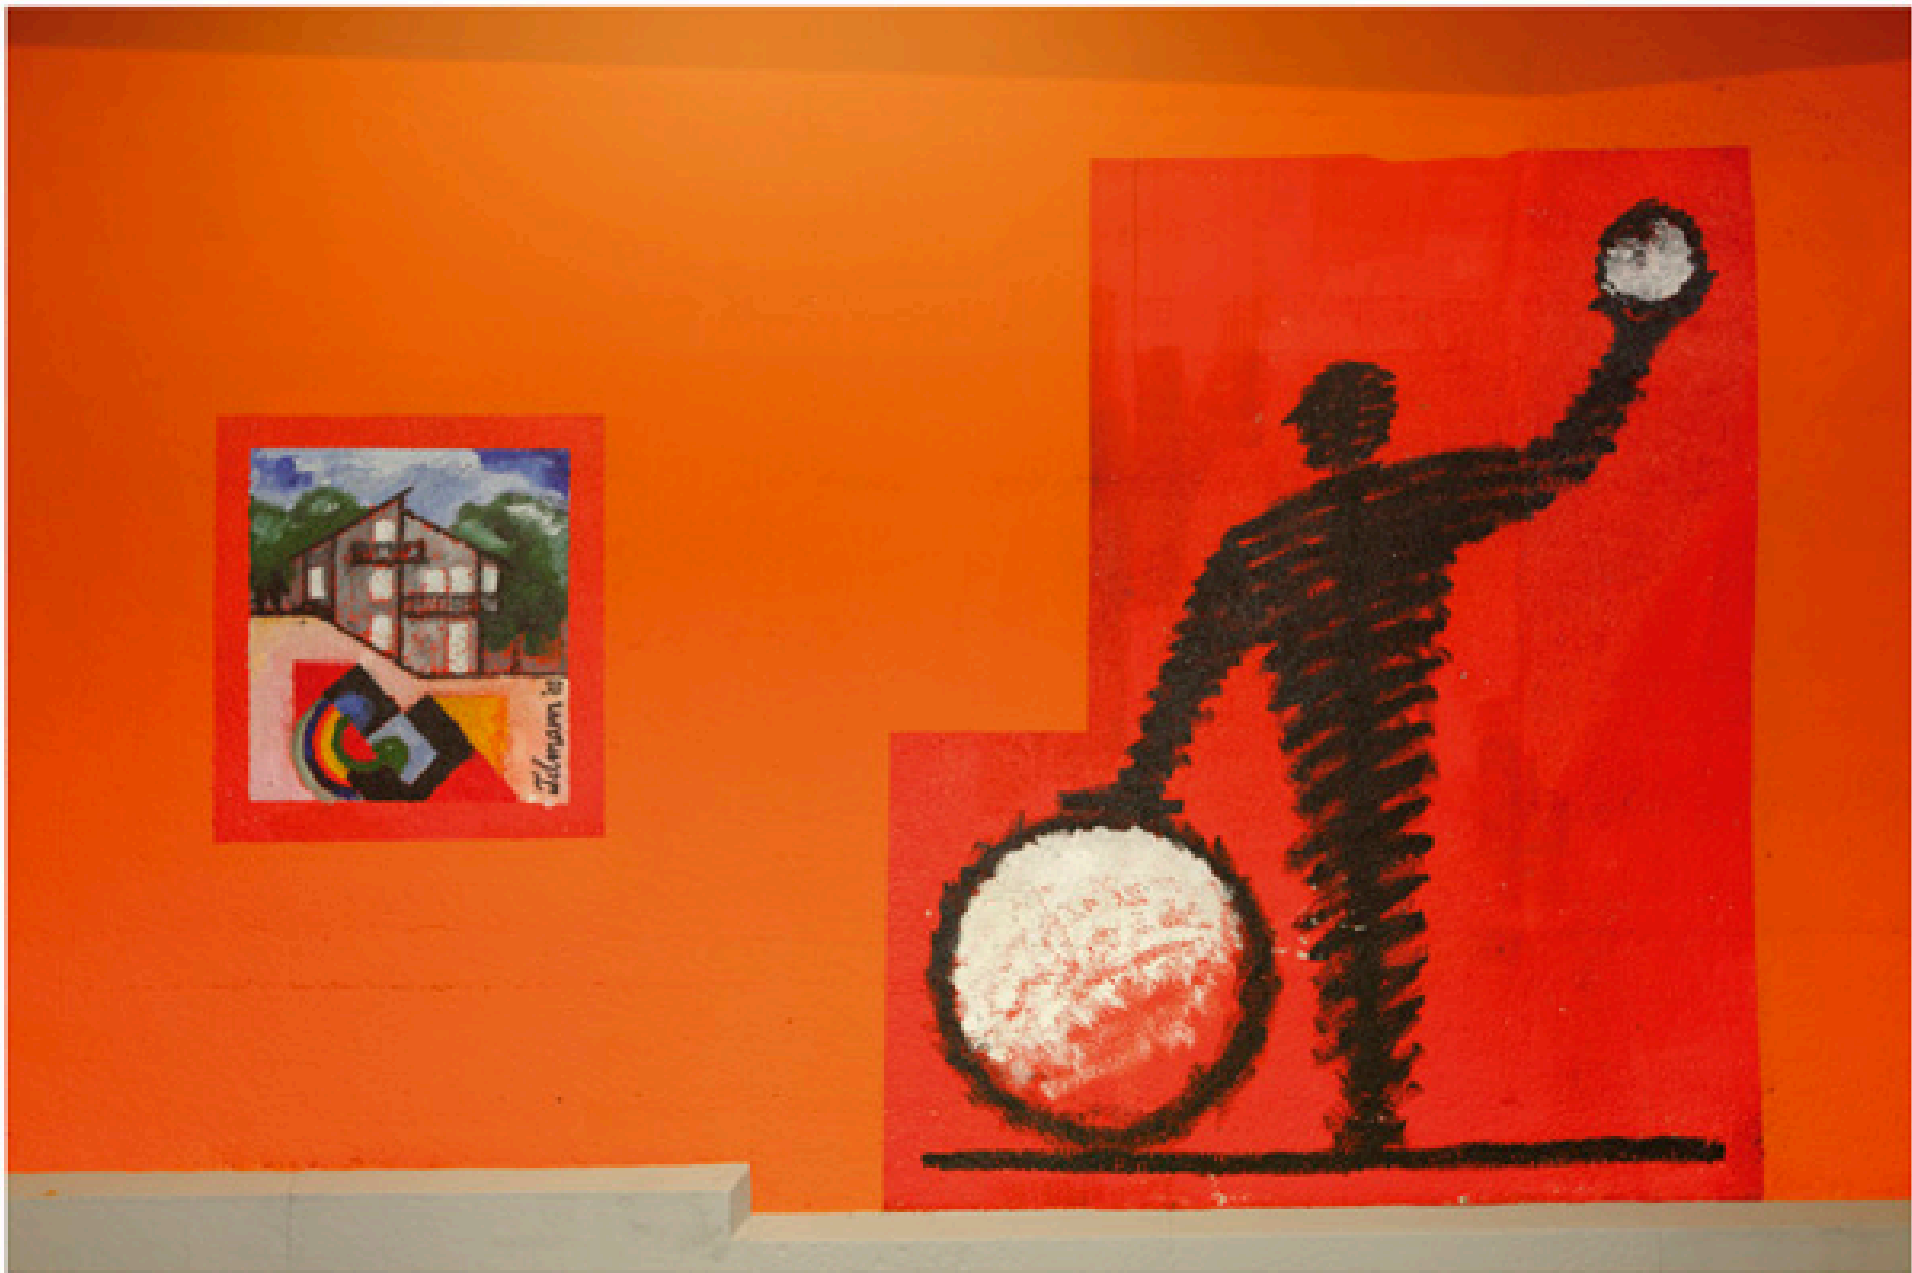

JANUAR

14 MONTAG

15 DIENSTAG

16 MITTWOCH

17 DONNERSTAG

18 FREITAG

19 SAMSTAG

20 SONNTAG