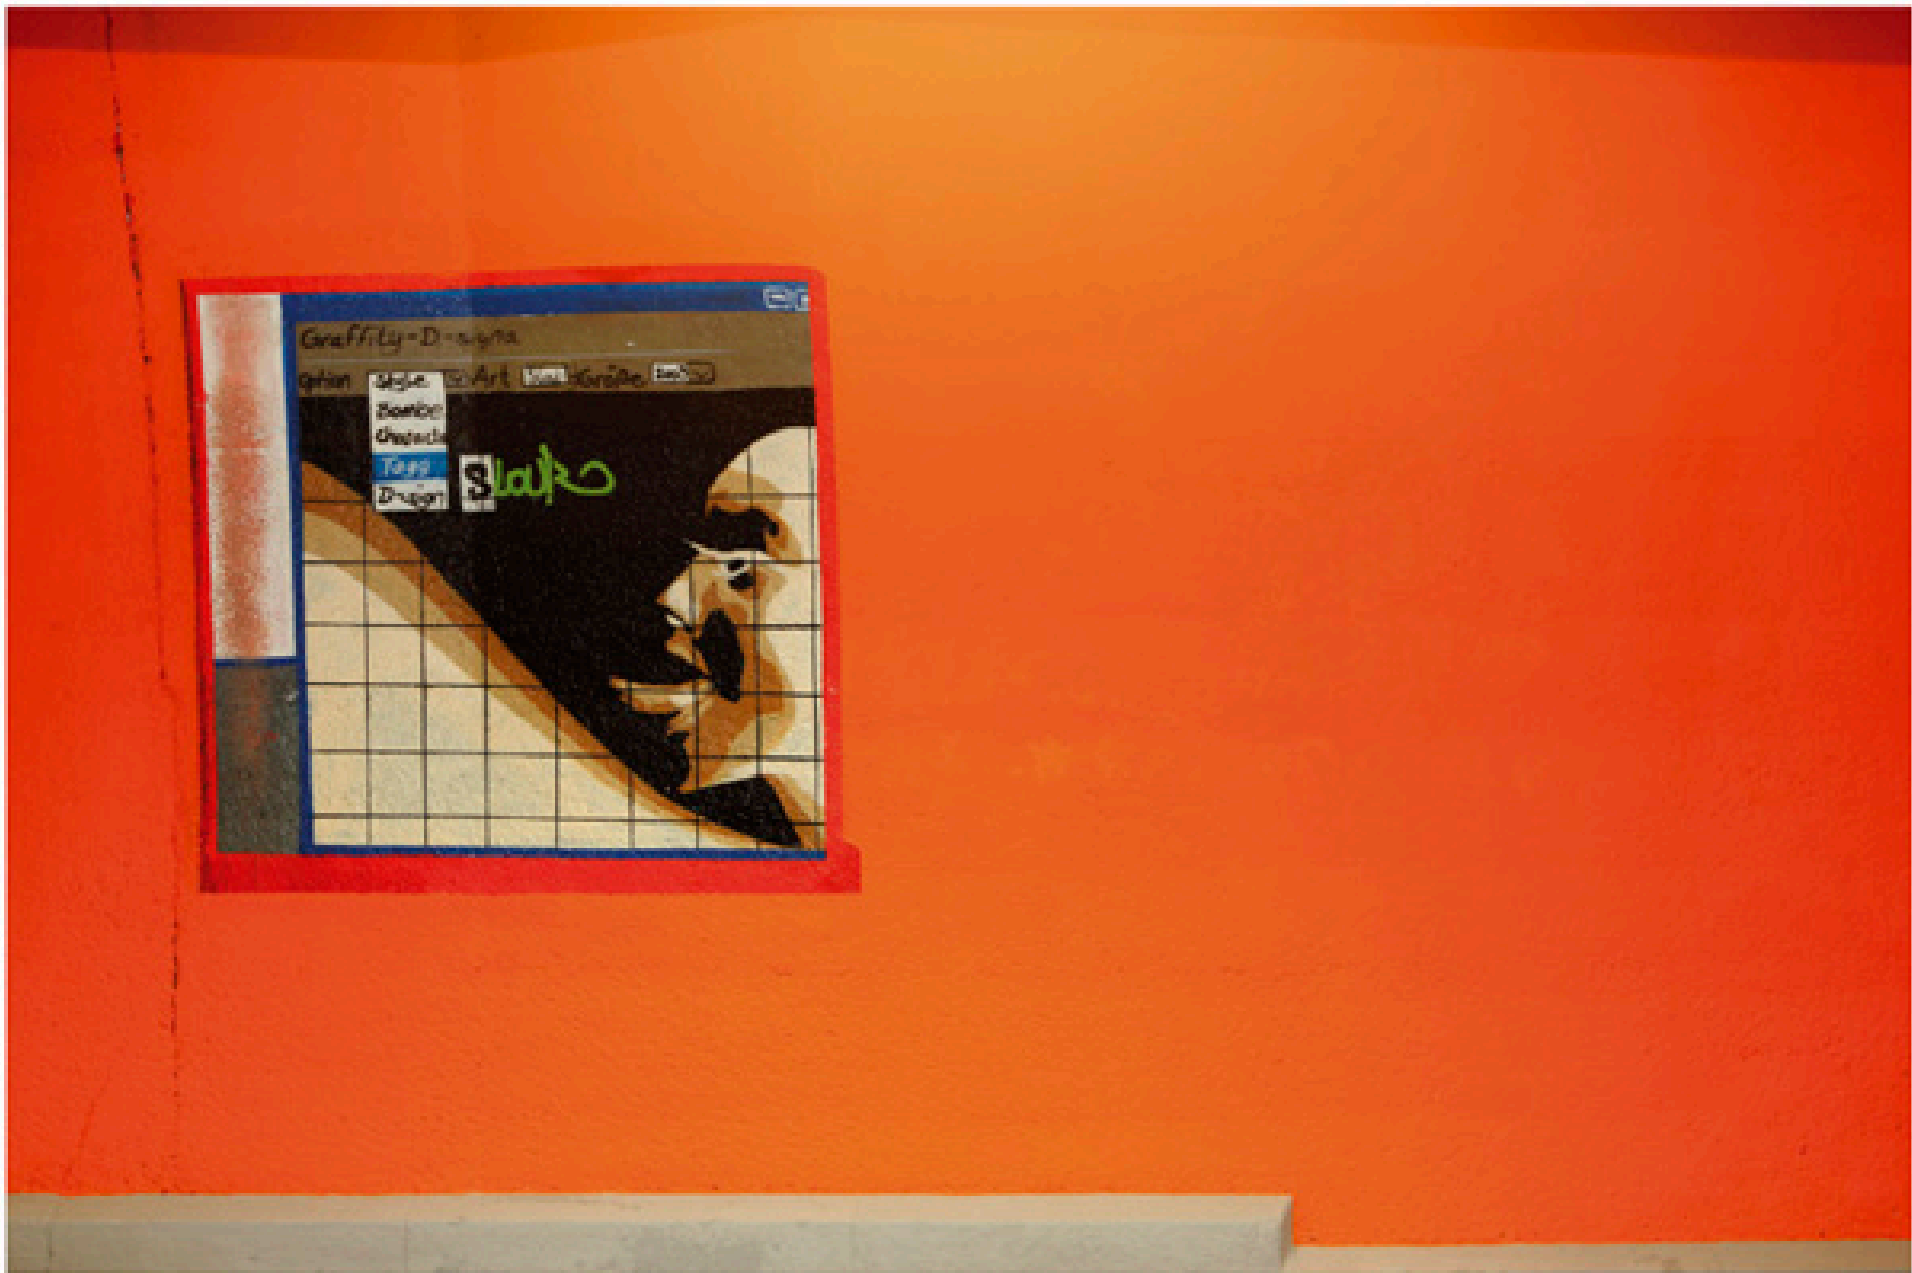

FEBRUAR

11 MONTAG
Rosenmontag

12 DIENSTAG
Fischingsdienstag

13 MITTWOCH
Aschermittwoch

14 DONNERSTAG
Valentinstag

15 FREITAG

16 SAMSTAG

17 SONNTAG