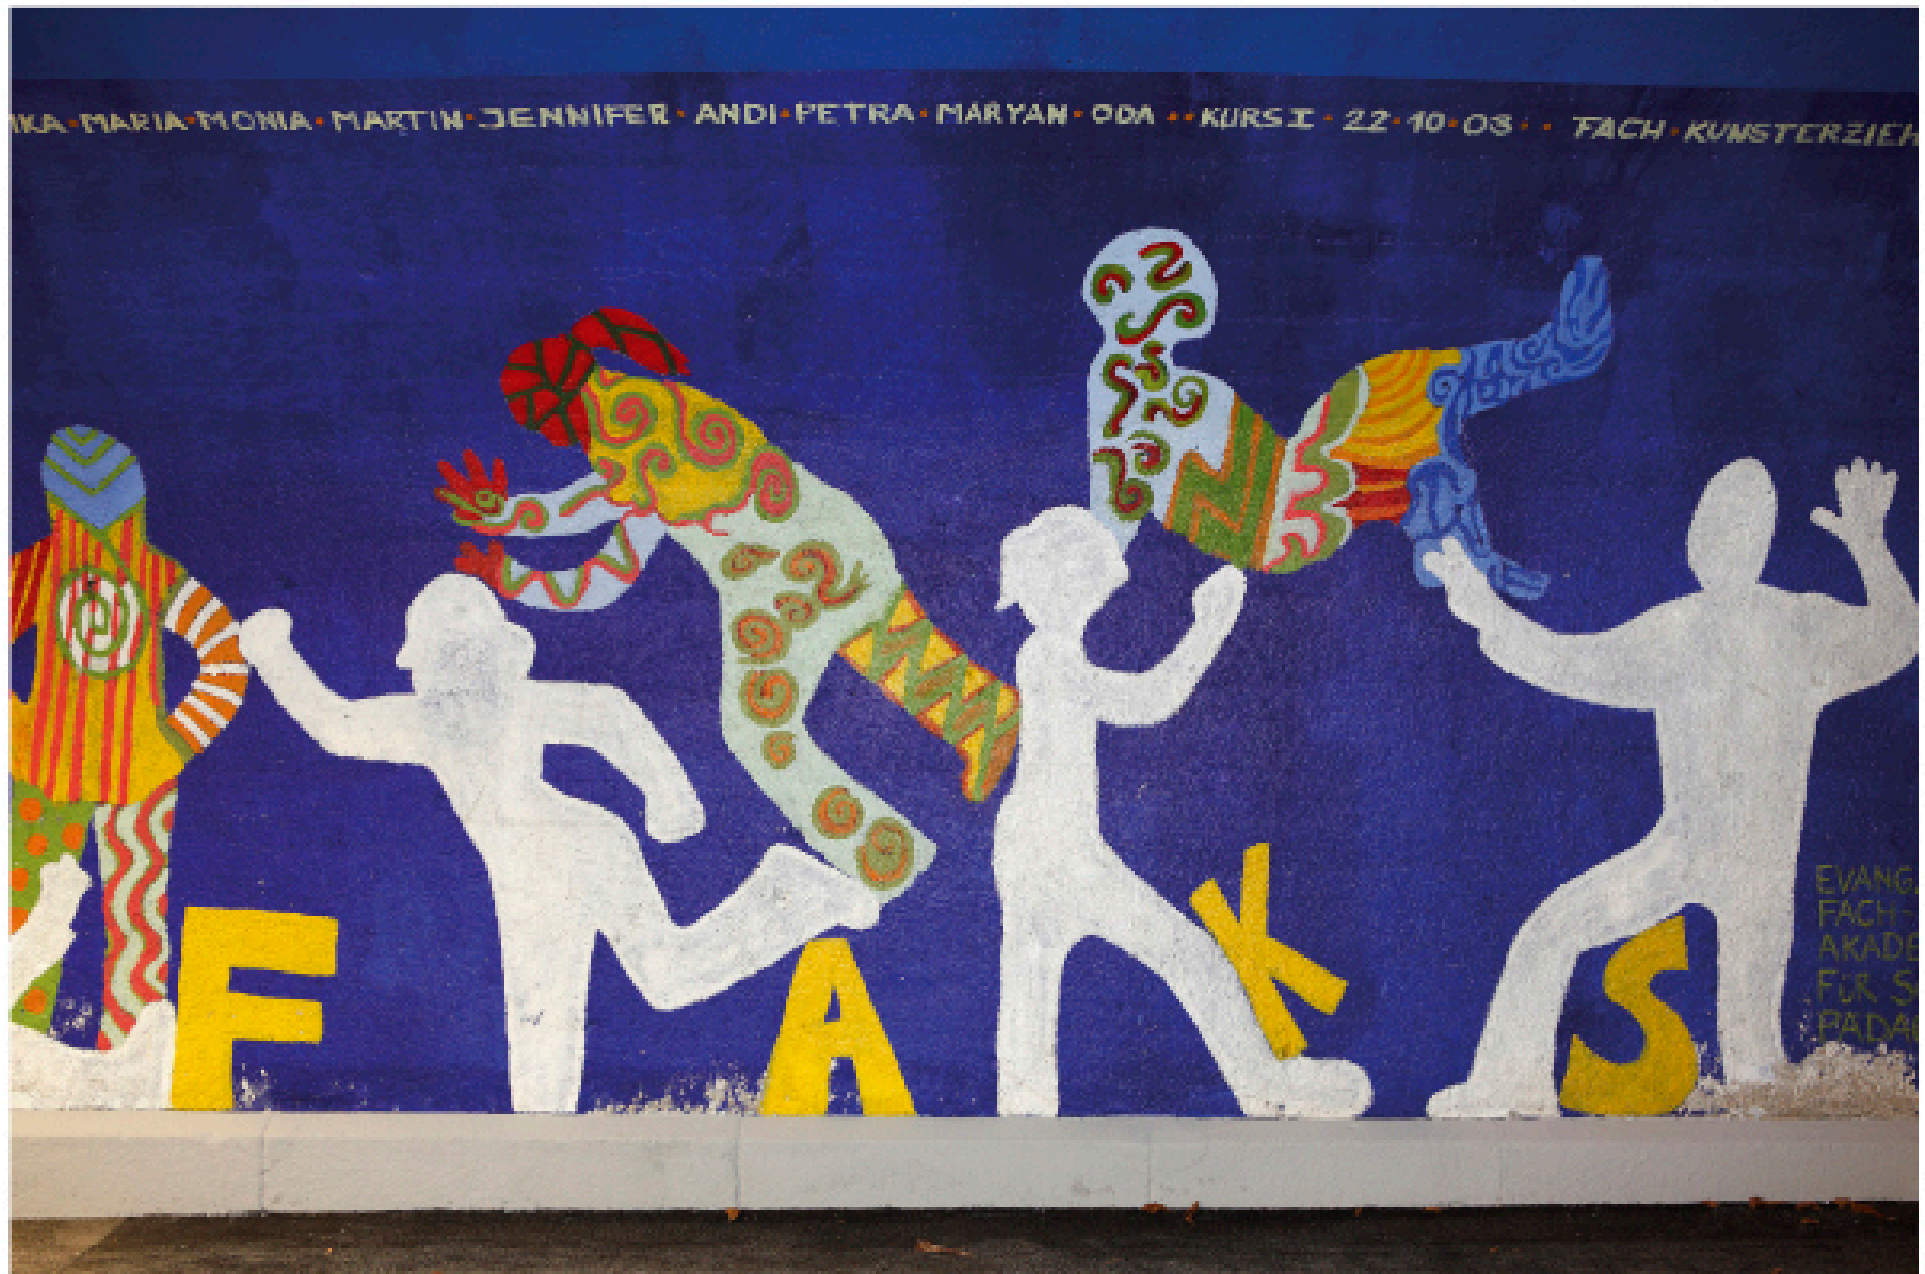

JUNI
24 MONTAG

25 DIENSTAG

26 MITTWOCH

27 DONNERSTAG

28 FREITAG

29 SAMSTAG

30 SONNTAG

Augsburger Kunsttunnel – Pflezer Unterführung – Künstler: Erong, Fachakademie für Sozialpädagogik 2003
Foto: © Norbert Liesz 2012