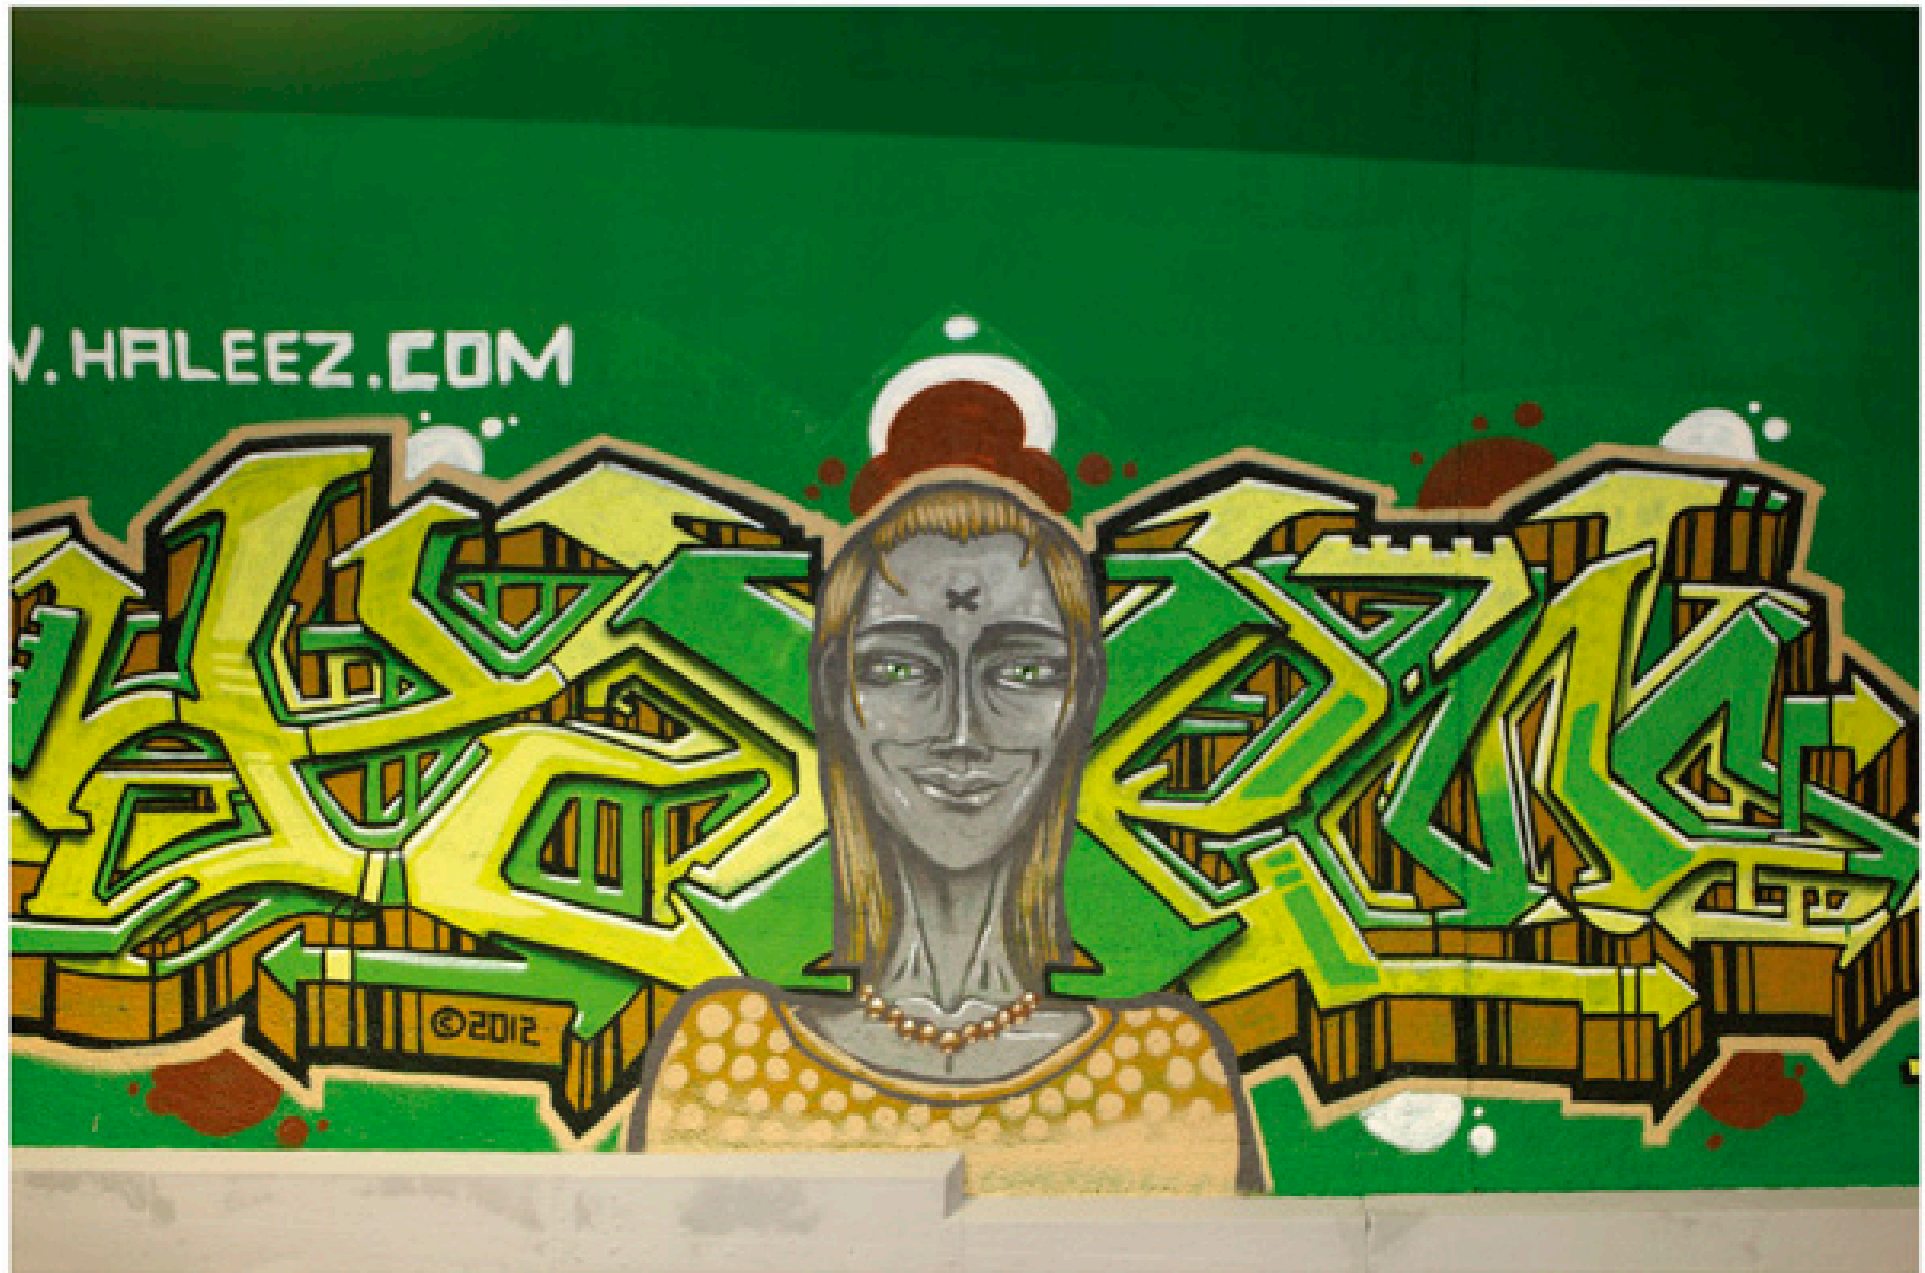

MÄRZ

11 MONTAG

12 DIENSTAG

13 MITTWOCH

14 DONNERSTAG

15 FREITAG

16 SAMSTAG

17 SONNTAG